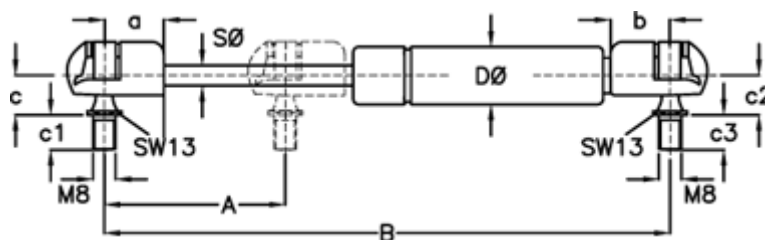

Varenummer: 04082899
Beskrivelse: Stabilus Lift-O-Mat Gasfjeder 082899 100N
06 080 0100 Vinkel/Vinkel.

Mål

A	= 80	c3	= 13
a	= 18	D Ø	= 15
b	= 18	Materiale	= Kunststoff
B	= 235 +/-2	Note	= -
Befæstigelse	= Vinkel/Vinkel	Note	= -
c	= 12	S Ø	= 6
c1	= 13		
c2	= 12		